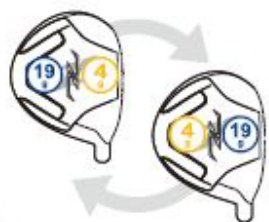

“圧倒的”な飛距離を手にしよう! キャンペーン 期間限定 11月30日まで

Fairway Wood モニターキャンペーン

フェイス側に
ライトウェイト(4g)

フェイス側に
ヘビーウェイト(19g)

“飛びを操る”

弾道アジャストメント機構搭載
フェアウェイウッド

深重心 安定性設定
Lift Position

低重心 飛距離設定
Power Position

● メンズモデル (メーカー希望小売価格) 28,000円+税 ⇒ **14,000円+税**

● レディースモデル (メーカー希望小売価格) 26,000円+税 ⇒ **13,000円+税**

※ 通常展開以外の番手・フレックスの組み合わせ、およびカスタムシャフトは対象外となります。

※ お一人様、各仕様1本限りとさせていただきます。※ 対象番手 メンズ:W3, W5 レディース:W3, W5

ドライバー+ユーティリティがセットでお得