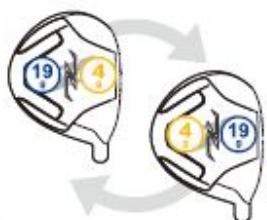

“圧倒的”な飛距離を手にしよう! キャンペーン 期間限定 11月30日まで

Fairway Wood モニターキャンペーン

フェイス側に
ライトウェイト(4g)

フェイス側に
ヘビーウェイト(19g)

“飛びを操る”

弾道アジャストメント機構搭載
フェアウェイウッド

深重心 安定性設定
Lift Position
低重心 飛距離設定
Power Position

モニター価格

- メンズモデル (メーカー希望小売価格) 28,000円+税 ⇒ **14,000円+税**
- レディースモデル (メーカー希望小売価格) 26,000円+税 ⇒ **13,000円+税**

※ 通常展開以外の番手・フレックスの組み合わせ、およびカスタムシャフトは対象外となります。
※ お一人様、各仕様1本限りとさせていただきます。※ 対象番手 メンズ:W3, W5 レディース:W3, W5

ドライバー+ユーティリティがセットでお得

変幻自在のドライバーと
ぶっ飛びユーティリティで “圧倒的”な飛距離を体感せよ!

ほぼ **270 yards**
ZETA
UTILITY U3

1本で長さが
変えられる!

+

映像はごさいから

セット価格

ドライバー (メーカー希望小売価格) 56,000円+税

ユーティリティ (メーカー希望小売価格) 20,000~22,000円+税